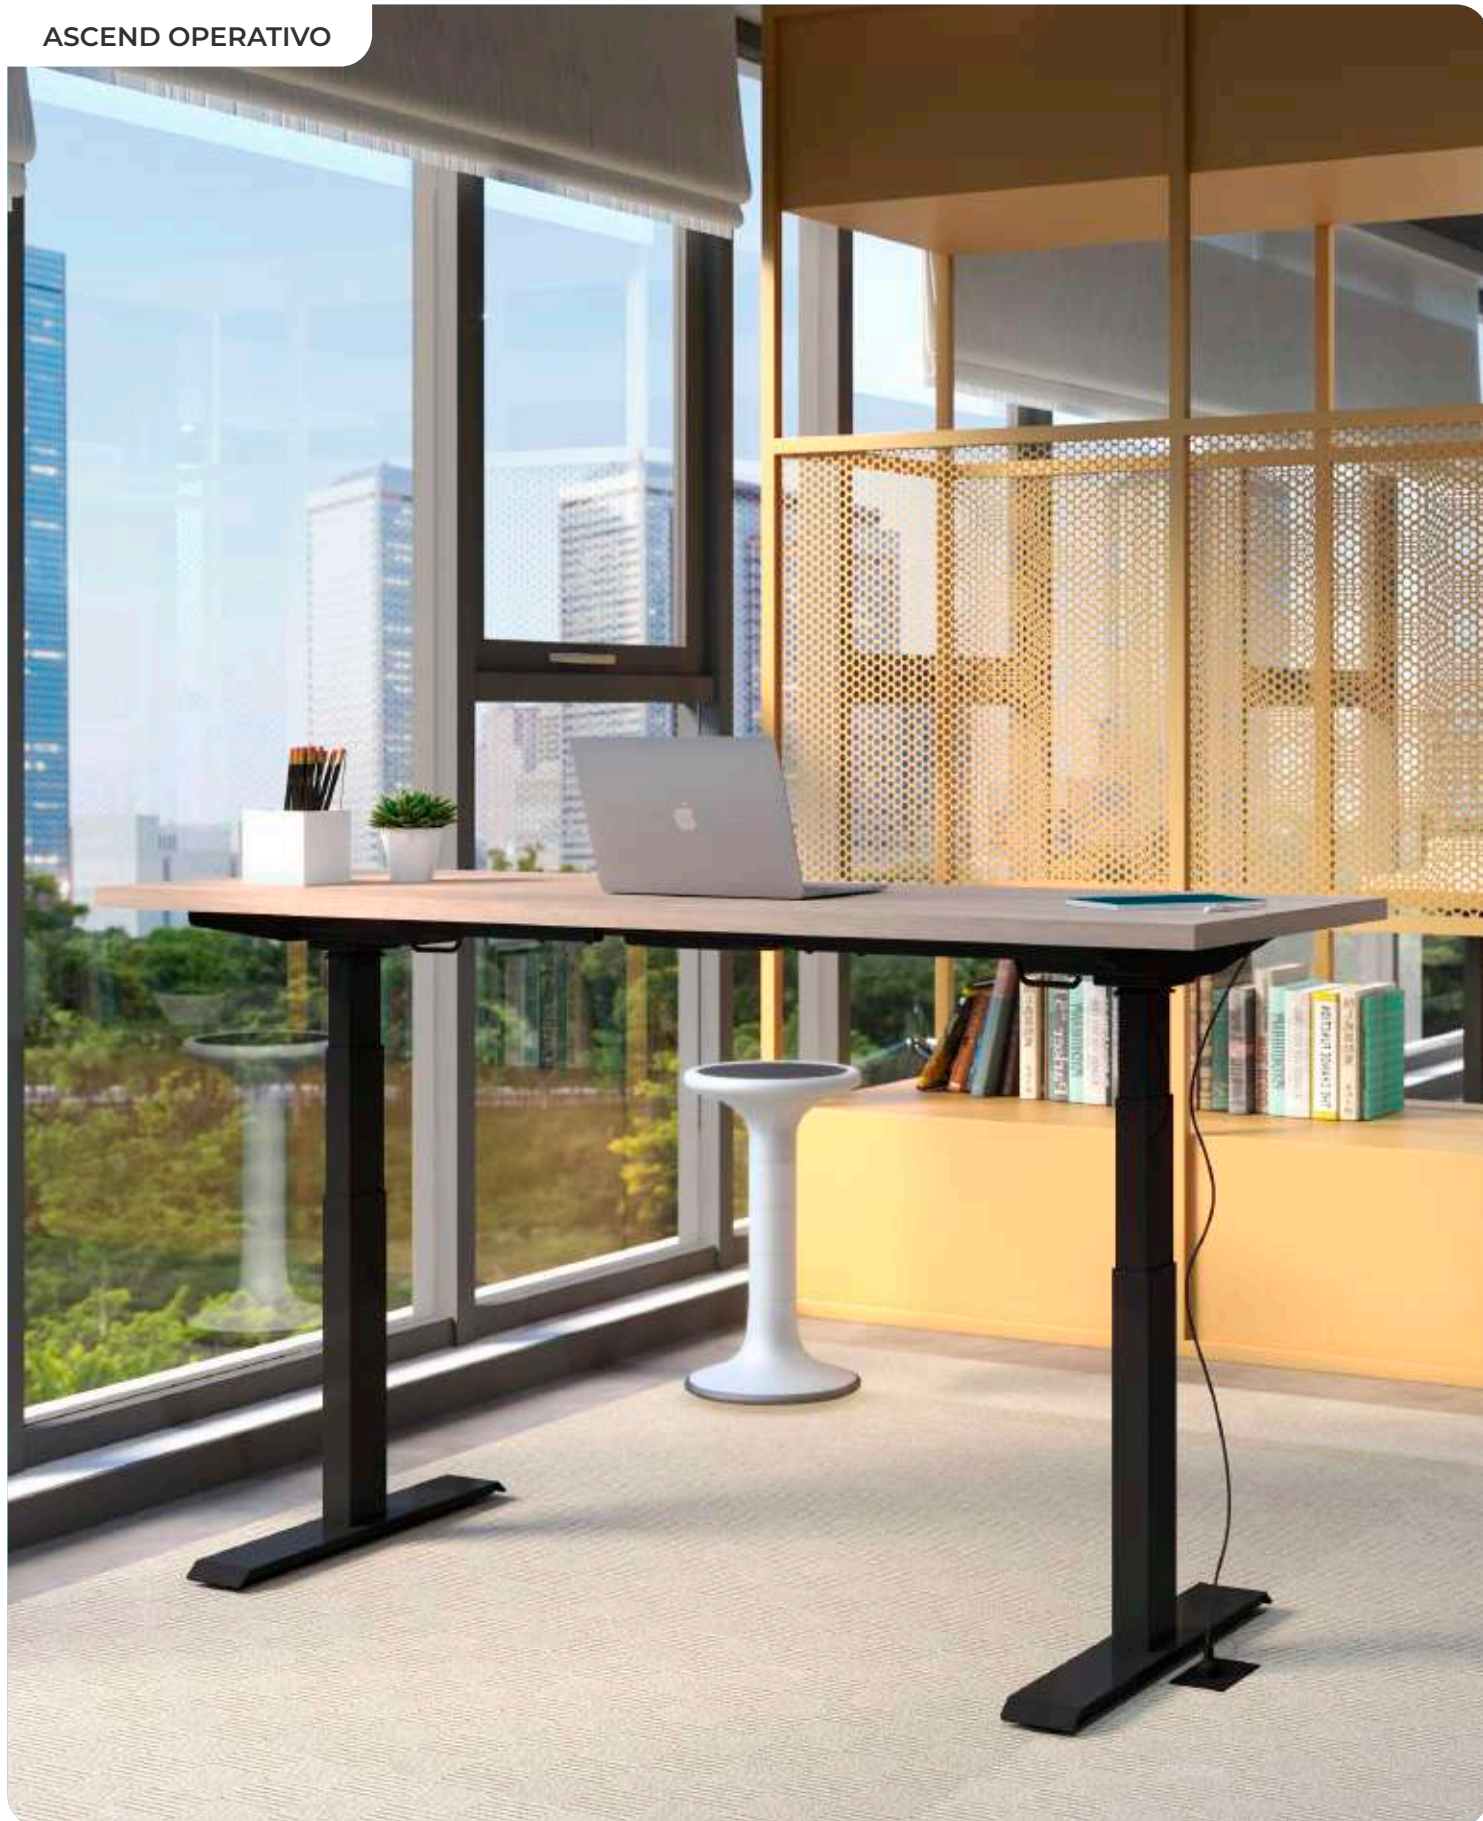

ASCEND OPERATIVO