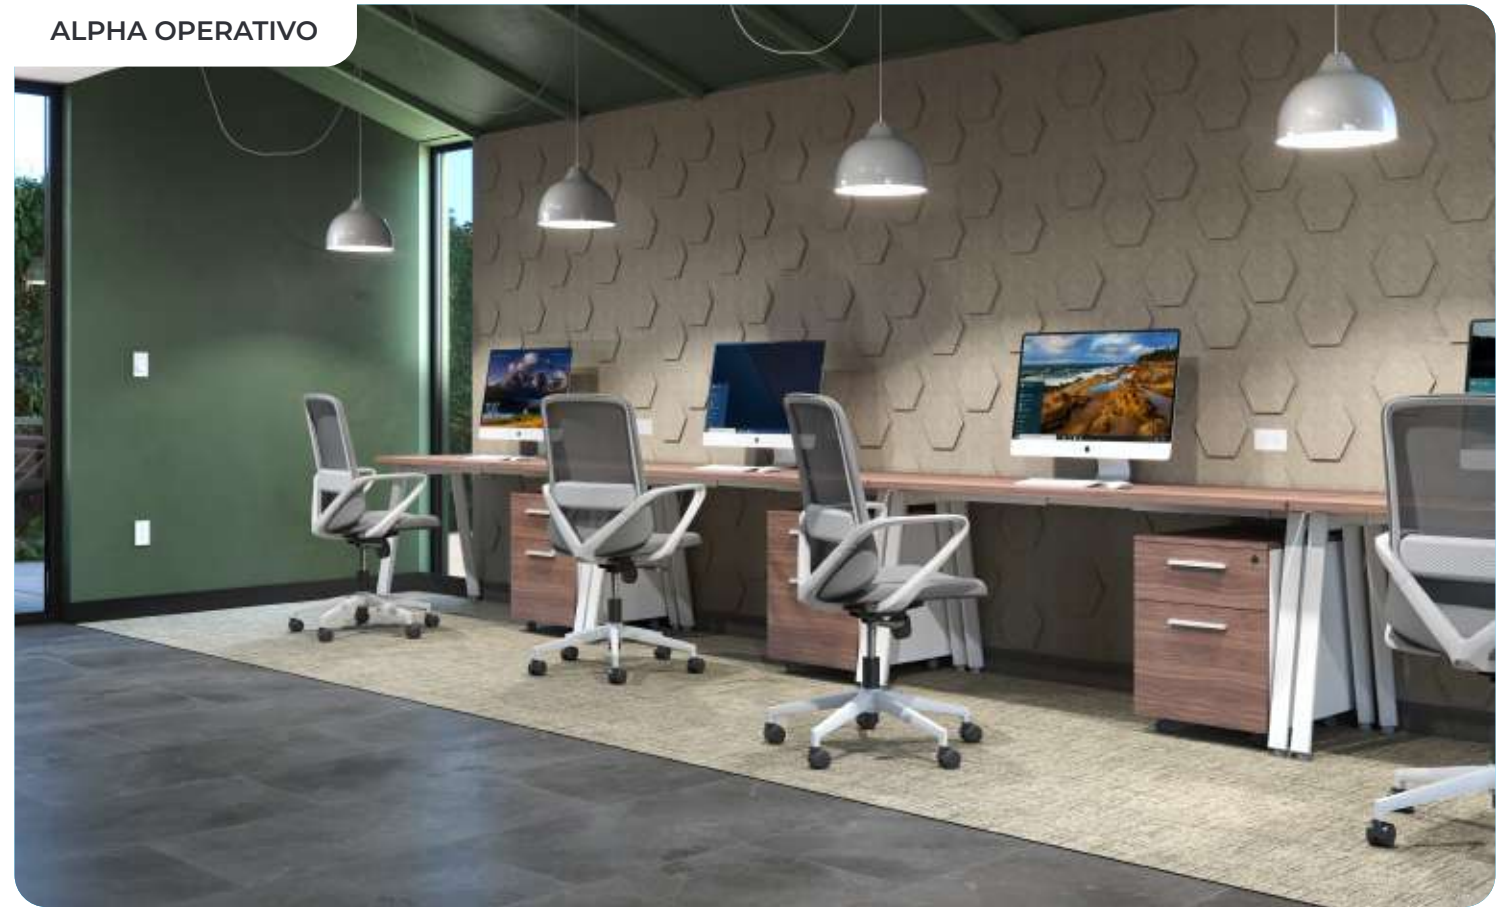

ALPHA OPERATIVO