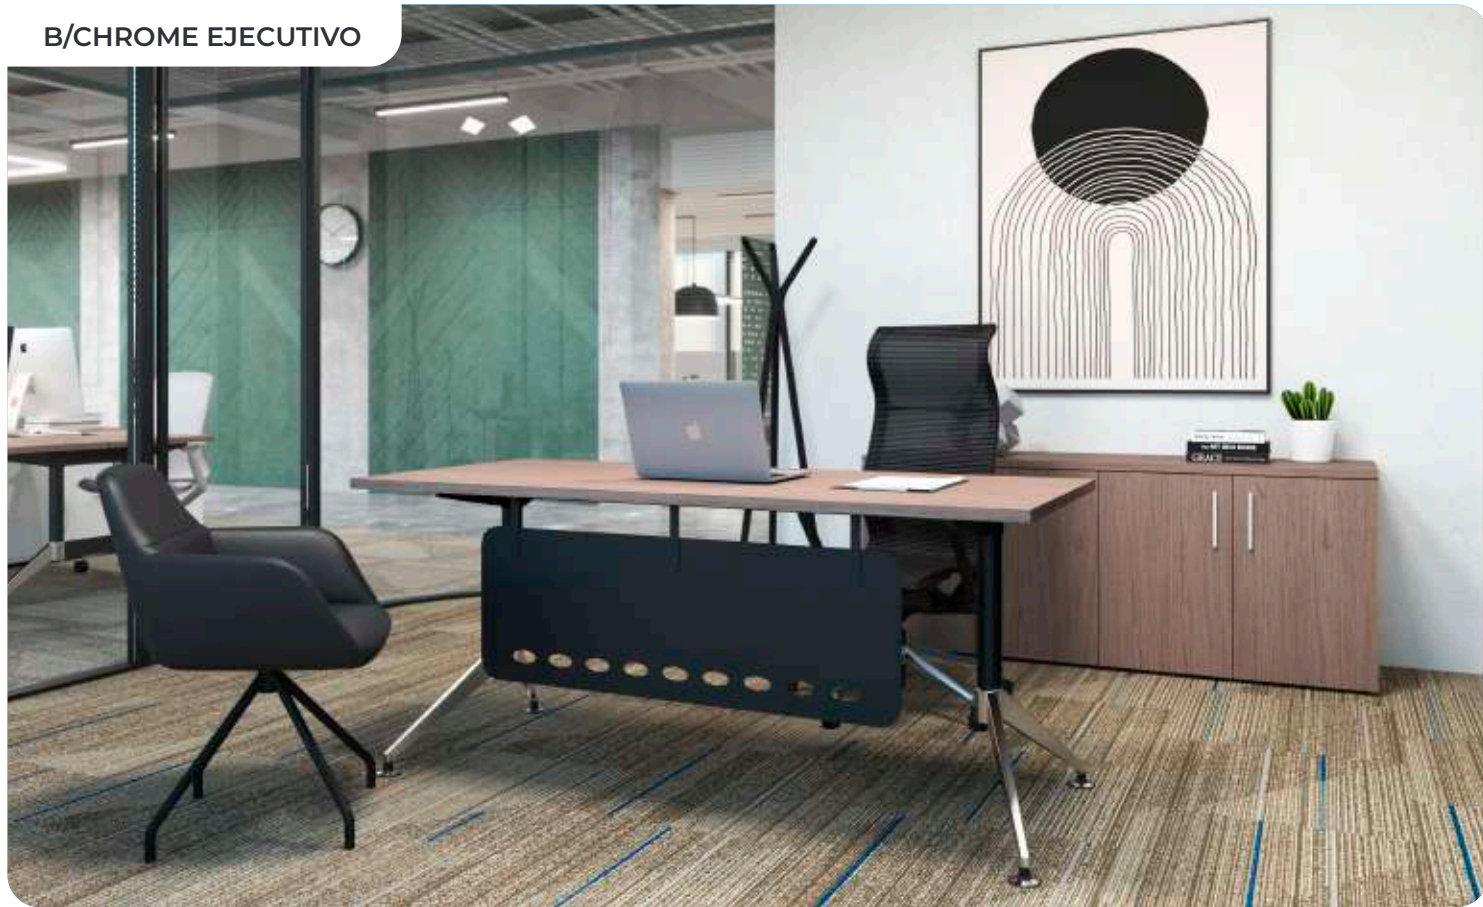

B/CHROME EJECUTIVO